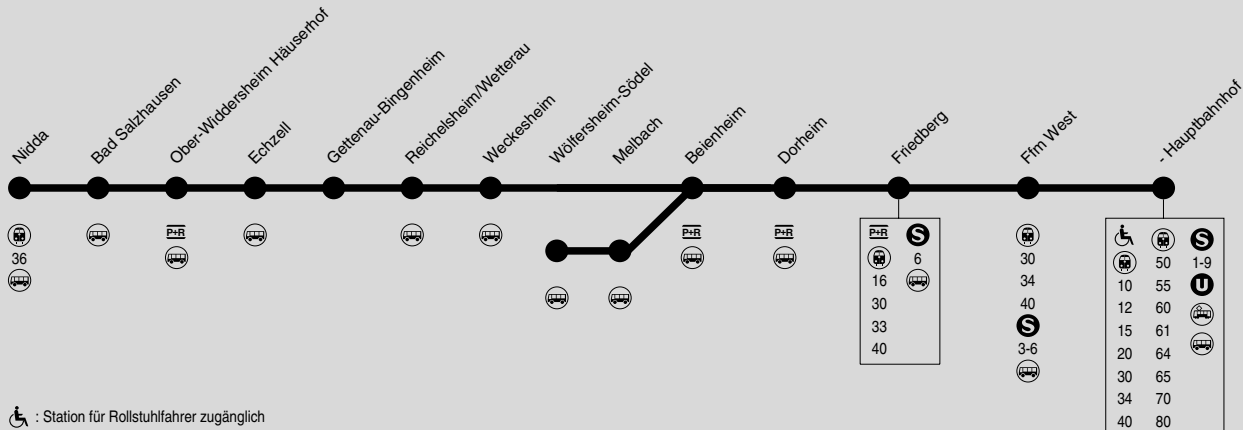

**31/32****Nidda / Wölfersheim-Södel → Beienheim →
Friedberg → Frankfurt Hauptbahnhof**

HLB Hessenbahn GmbH, Himmrichsweg 3, 35510 Butzbach, Tel.: (06033) 96 15-0

: Station für Rollstuhlfahrer zugänglich

		Samstag		Sonn- und Feiertag					
Linie		32	32	32	32	32	32	32	32
Gattung		RB	RB	RB	RB	RB	RB	RB	RB
30/40 Frankfurt Hauptbahnhof	ab	17.52	19.22	9.52	11.52	13.52	15.52	17.52	19.22
30/40 Friedberg	an	18.14	19.44	10.14	12.14	14.14	16.14	18.14	19.44
30/40 Gießen	ab	17.53	19.21	9.53	11.53	13.53	15.53	17.53	19.21
30/40 Bad Nauheim	ab		19.38						19.38
30/40 Friedberg	an	18.11	19.41	10.11	12.11	14.11	16.11	18.11	19.41
Friedberg	ab	18.19	19.49	10.19	12.19	14.19	16.19	18.19	19.49
Dorheim		18.24	19.54	10.24	12.24	14.24	16.24	18.24	19.54
Beienheim	an	18.27	19.57	10.27	12.27	14.27	16.27	18.27	19.57
Beienheim	ab	18.29	19.59	10.29	12.29	14.29	16.29	18.29	19.59
Weckesheim		18.32	20.02	10.32	12.32	14.32	16.32	18.32	20.02
Reichelsheim/Wetterau		18.35	20.05	10.35	12.35	14.35	16.35	18.35	20.05
Gettenau-Bingenheim		18.39	20.09	10.39	12.39	14.39	16.39	18.39	20.09
Echzell		18.42	20.12	10.42	12.42	14.42	16.42	18.42	20.12
Ober-Widdersheim Häuserhof		18.48	20.18	10.48	12.48	14.48	16.48	18.48	20.18
Bad Salzhausen		18.53	20.23	10.53	12.53	14.53	16.53	18.53	20.23
Nidda	an	18.56	20.26	10.56	12.56	14.56	16.56	18.56	20.26
36 Nidda	ab			11.03	13.03	15.03	17.03		
36 Glauburg-Stockheim	an			11.15	13.15	15.15	17.15		
36 Nidda	ab			11.01	13.01	15.01	17.01		
36 Hungen	an			11.16	13.16	15.16	17.16		
36 Gießen	an			11.45	13.45	15.45	17.45		